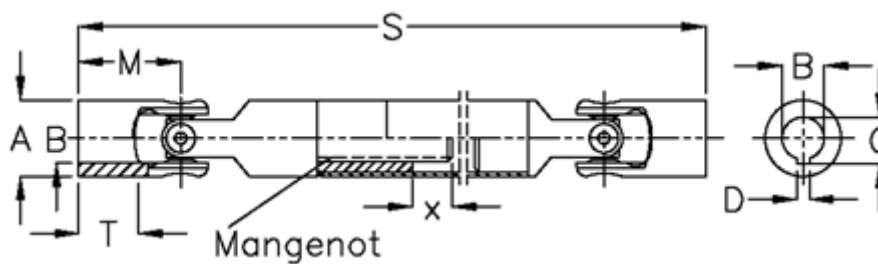

Varenummer: 076251033

Beskrivelse: Krydsled med udtræk 0.625.103.003  
S=248 X=75 Boring 16H7 m/not, nåleleje

## Mål

A	= 25	T = 22
B H7	= 16	x = 75
C	= 18.3	
D	= 5	
M	= 37	
Mangenot	= 6x11x14	
MD max. Nm	= 20	
s	= 248	